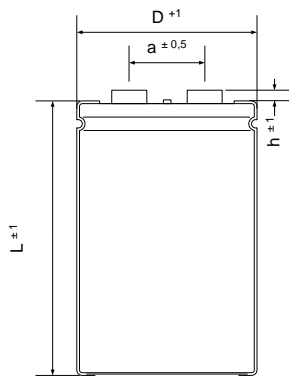

∅ D : 75 mm
 L : 145 mm
 a : 31,7 mm
 h : 5 mm

Terminals : M5

Printing:
 >LECLANCHE Logo<
 EFA
 350-3300 75145
 3300 µF -10+30%
 350VDC
 >Date Code<

Electrical Parameters

Rated Capacitance (C_R) @ 100 Hz / 20 °C	3300 µF	
Tolerance	-10 +30 %	
Rated Voltage (U_R)	350 V	
Surge Voltage (U_S) max. 5 x 1 min / h	385 V	
Reverse Voltage (U_U) max. 1 s	2 V	
Leakage Current (I_L) @ U_R / 5 min / 20 °C	6930 µA	
ESR typ. @ 100 Hz / 20°C	39 mΩ	
Tan δ typ. @ 100 Hz / 20°C	8 %	
Z max. @ 10 kHz / 20°C	31 mΩ	
ESL typ.	20 nH	
Rated Ripple Current (I_R) @ 100 Hz / OKT °C	7,5 A	30A @ 50°C / 200 Hz
Useful life @ I_R, U_R, OKT °C	8000 h	
IEC Climatic category / Standards	40/105/56	IEC 60384-4
Applications	General Industrial	
Your article No.. / Project		